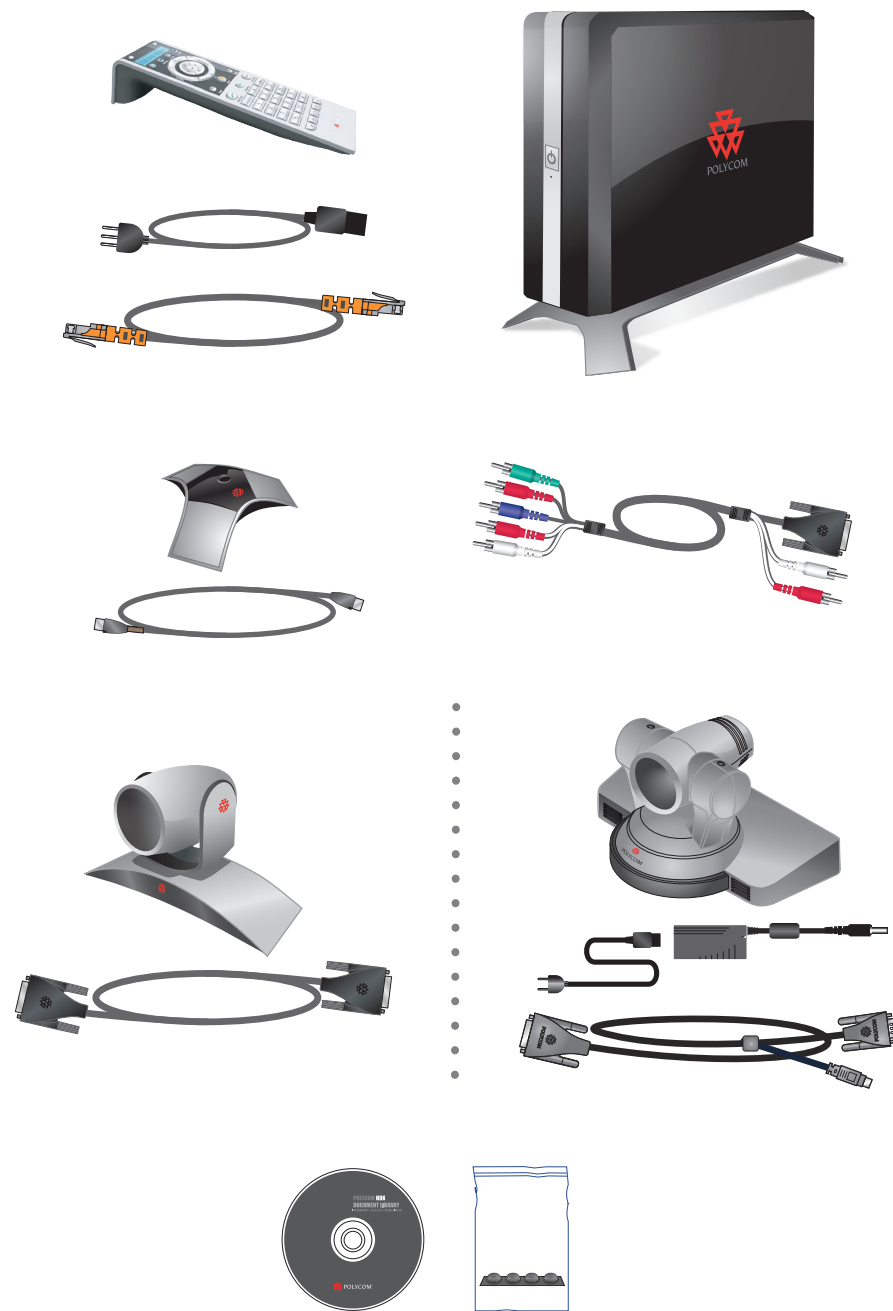

Setting up the Polycom[®] HDX[™] 8000 Series System

Minimum Setup

Installation des éléments de base
Instalación necesaria
Instalação básica

Grundinstallation
Installazione necessaria
Nødvendig oppsett

Minimális beállítások
Konfiguracja minimalna
Необходимая настройка

必須設定
标准设置
필수 설정

Optional Setup

Installation de l'équipement optionnel
 Instalación del equipo optativo
 Instalação do equipamento opcional

Einrichten der optionalen Ausrüstung
 Installazione delle apparecchiature opzionali
 Valgfritt oppsett