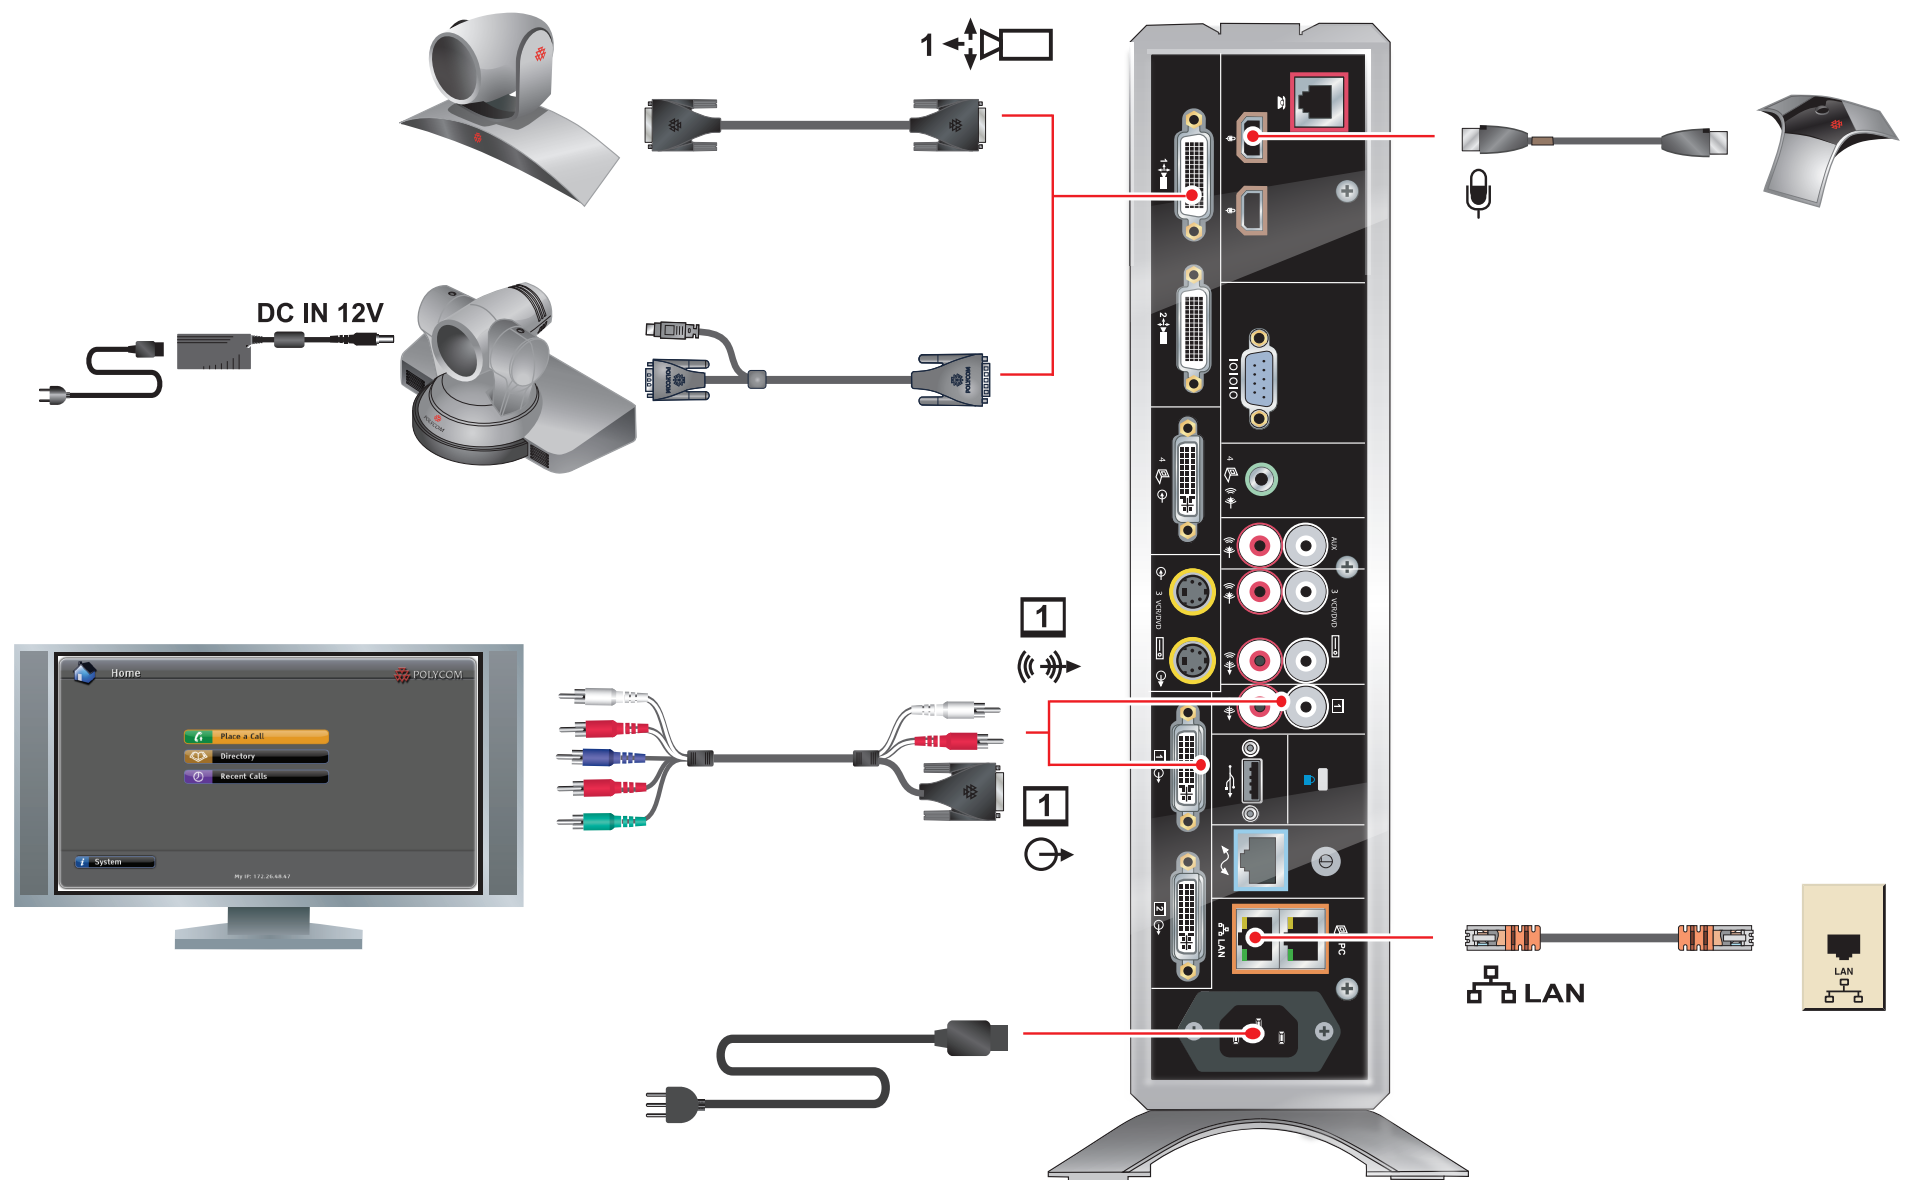

Setting up the Polycom[®] HDX[™] 8000 Series System

Minimum Setup

Installation des éléments de base
Instalación necesaria
Instalação básica

Grundinstallation
Installazione necessaria
Nødvendig oppsett

Minimális beállítások
Konfiguracja minimalna
Необходимая настройка

必須設定
标准设置
필수 설정

Optional Setup

Installation de l'équipement optionnel
 Instalación del equipo optativo
 Instalação do equipamento opcional

Einrichten der optionalen Ausrüstung
 Installazione delle apparecchiature opzionali
 Valgfritt oppsett

Kiegészítő beállítások
 Konfiguracja opcjonalna
 Дополнительная настройка

オプション設定
 选择设置
 選擇設定
 선택 설정

Power

Alimentation Ein/Aus Tápellátás 電源
 Alimentación Alimentazione Zasilanie 电源
 Energia Strøm Питание 电源
 전원