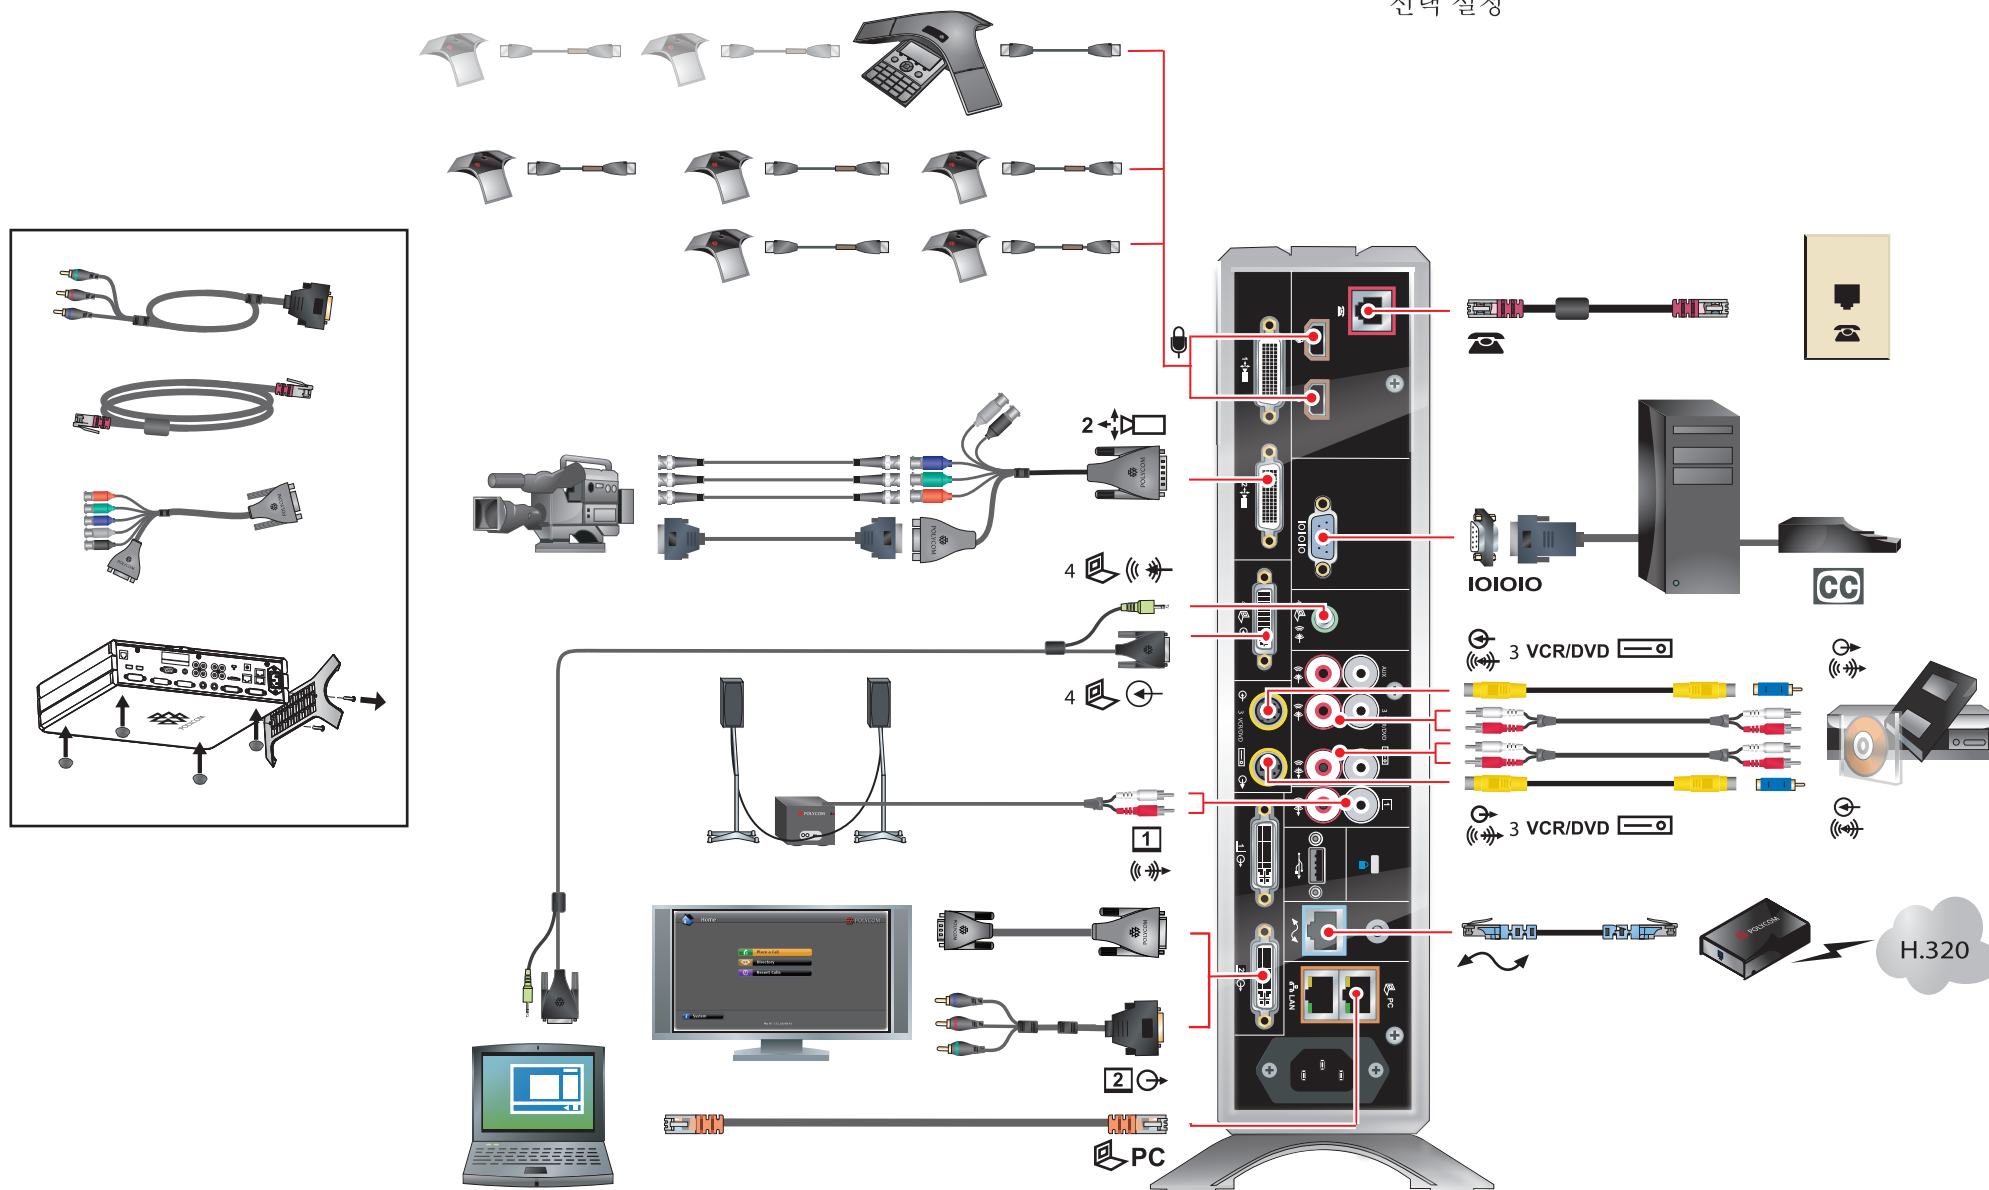

Setting up the Polycom[®] HDX[™] 8000 Series System

Minimum Setup

Installation des éléments de base
Instalación necesaria
Instalação básica

Grundinstallation
Installazione necessaria
Nødvendig oppsett

Minimális beállítások
Konfiguracja minimalna
Необходимая настройка

必須設定
标准设置
필수 설정

Optional Setup

Installation de l'équipement optionnel
 Instalación del equipo optativo
 Instalação do equipamento opcional

Einrichten der optionalen Ausrüstung
 Installazione delle apparecchiature opzionali
 Valgfritt oppsett

Kiegészítő beállítások
 Konfiguracja opcjonalna
 Дополнительная настройка

オプション設定
 选择设置
 選擇設定
 선택 설정

Power

Alimentation Ein/Aus Tápellátás 電源
 Alimentación Alimentazione Zasilanie 电源
 Energia Strøm Питание 电源
 전원